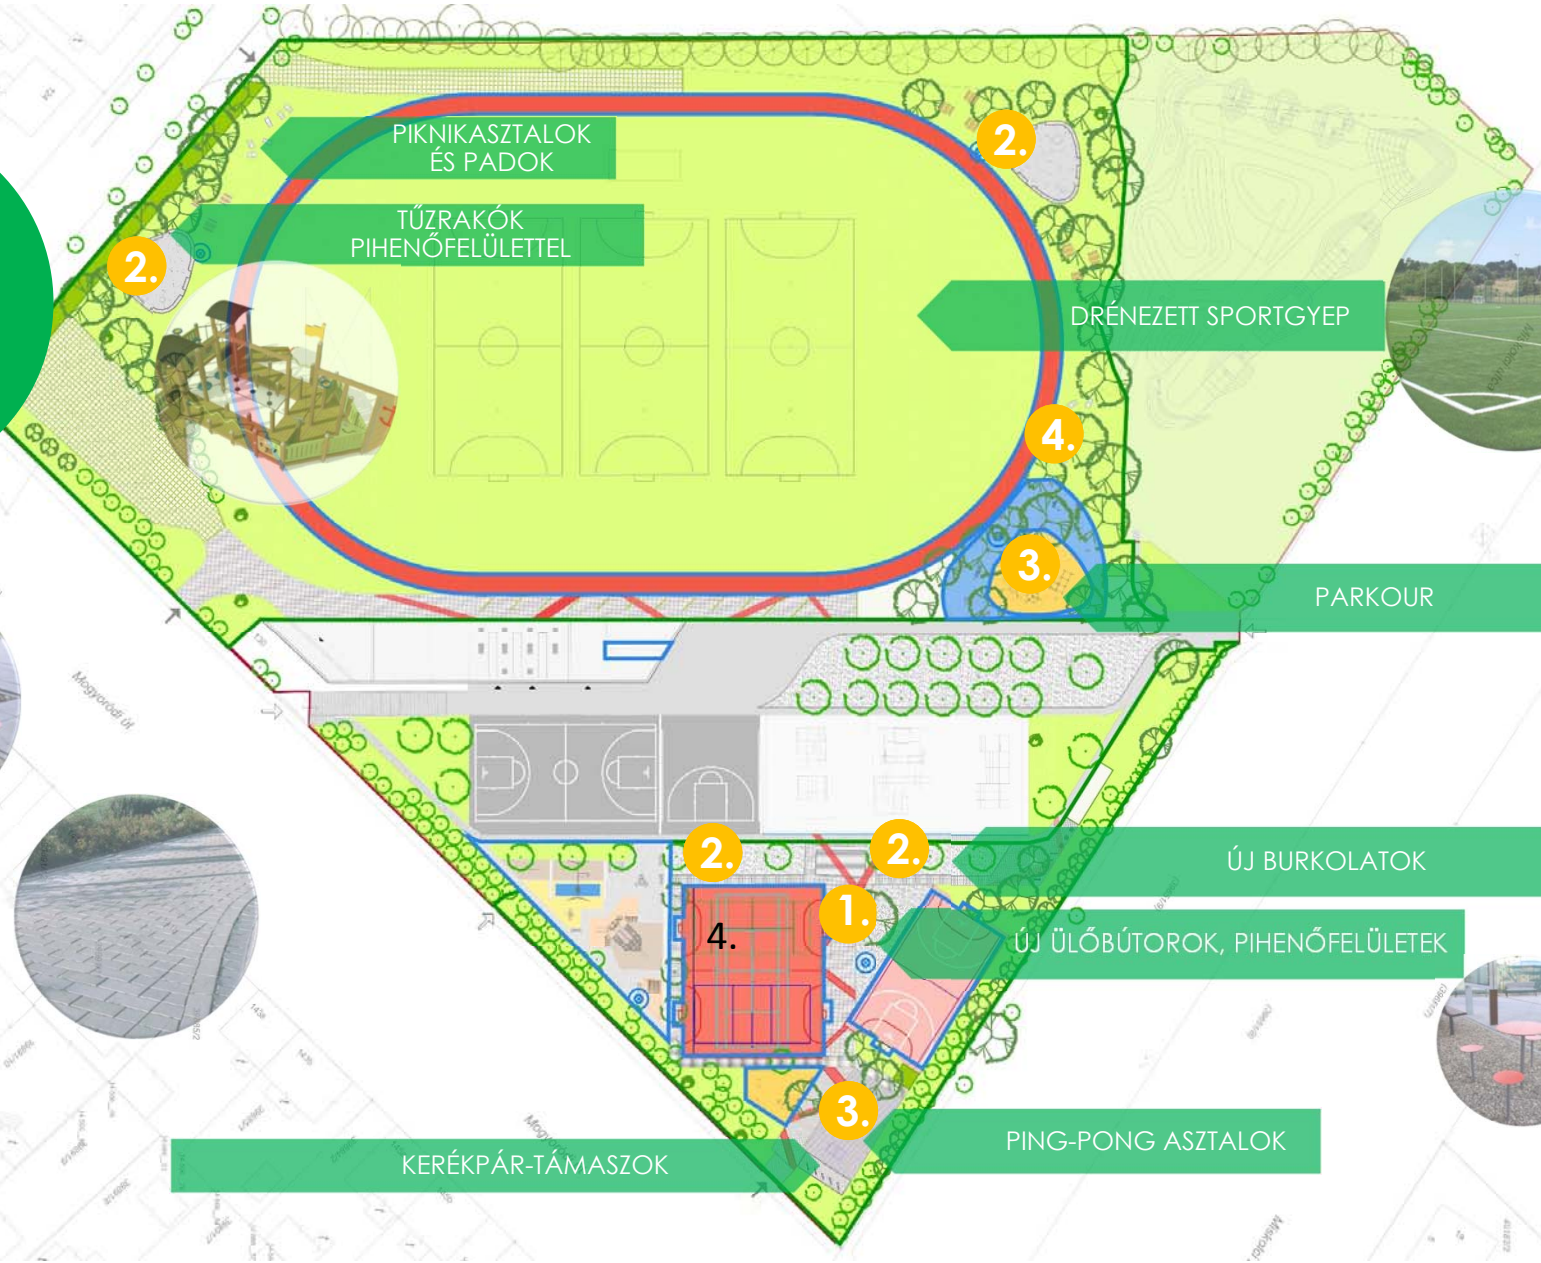

- különböző nehézségi szintek
- átrakható fogások
- változatos útvonalak
- kezdő és haladó pályák

4. „Nagy” SPORTPÁLYA

2 db pálya egymás mellett – egybenyitható kialakítás

Méretek

22x13,5 méter ill. 22x27 méter

négy évszakos mobil
jégpálya – akár egész
évben használható

Műjégpálya kialakítása
összekapcsolható műanyag
elemekből

- palánkos védelem a pálya körül
- több korosztály által használható

ÁTNÉZETI TERV

**NEM
TÉRKÖZ
ELEMÉK**

1. BURKOLATOK, JÁRDÁK

Térkő burkolatú összekötő járdák az új funkciók között.

Festett térkőburkolat a teresedéseknél.

Zúzottkő burkolat a pihenőfelületeknél.

Öntött aszfaltburkolat a ping-pong asztalok körül.

Több, mint 80 tervezett fa

- térhatárok mentén
- tervezett funkciók között

4. ZÖLDFELÜLETEK - FÁK

Patak közelsége miatt
magas talajvízszint

Vízkedvelő honos és
idegen fafajok

vörös nyír

szilfa

éger