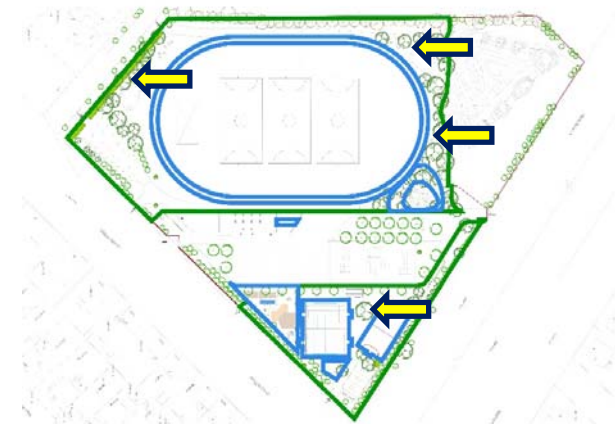

- különböző nehézségi szintek
- átrakható fogások
- változatos útvonalak
- kezdő és haladó pályák

4. „Nagy” SPORTPÁLYA

2 db pálya egymás mellett – egybenyitható kialakítás

Méretek

22x13,5 méter ill. 22x27 méter

Változatos használat

- Palánkos foci minikapuval
- Röplabda
- Tenisz
- Lábtenisz

védőhálóval és palánkkal körbekerített

ELTAN burkolat –
ideális burkolattípus
labdajátékokhoz

5. „Kis” SPORTPÁLYA

Méret:
26x14 méter

Több, mint 80 tervezett fa

- térhatárok mentén
- tervezett funkciók között

4. ZÖLDFELÜLETEK - FÁK

Patak közelsége miatt
magas talajvízszint

Vízkedvelő honos és
idegen fafajok

vörös nyír

szilfa

éger

Több, mint 80 tervezett fa

- térhatárok mentén
- tervezett funkciók között

4. ZÖLDFELÜLETEK - FÁK

- Madárbarát kert
- Színes termések
- Élénk virágdísz

tatárjuhar

díszalma

zselnicemeggy

4. ZÖLDFELÜLETEK - DÍSZCSERJÉK