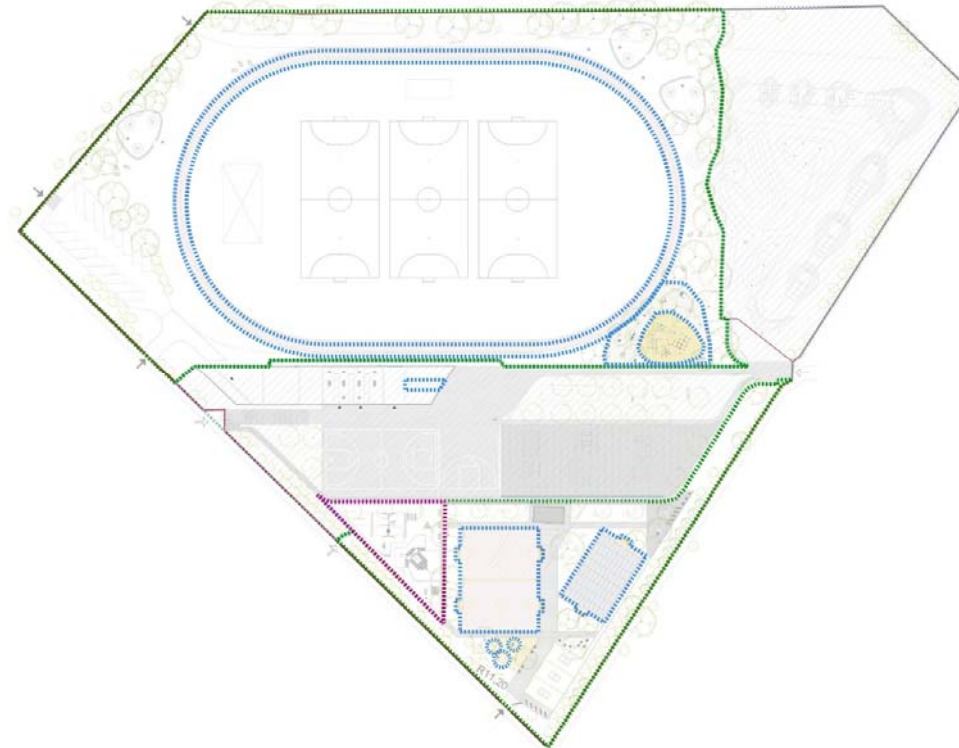

MOGYORÓDI ÚTI SPORTTELEP

KOMPLEX FEJLESZTÉSE

2017

MOGYORÓDI ÚTI SPORTELEP KOMPLEX FEJLESZTÉSE

A SPORTELEP KOMPLEX FEJLESZTÉSE
TÖBB ÉPÍTÉSI ÜTEMBEN TÖRTÉNIK.

ÁTNÉZETI TERV

TÉRKÖZ- PÁLYÁZATI ELEMÉK

1. FUTÓKÖR

Csúszásmentes műanyag sportburkolat
kerekeszékesek számára

- **2 x 1,5 m futósáv**
- **330 méter hossz**

- könnyű gördülés
- versenyzési lehetőség

2. KÜLTÉRI FITNESS

LAPPSET fitnesseszközök

Edzési lehetőség a felnőtt és idősebb korosztály számára

- különböző nehézségi szintek
- átrakható fogások
- változatos útvonalak
- kezdő és haladó pályák

4. „Nagy” SPORTPÁLYA

2 db pálya egymás mellett – egybenyitható kialakítás

Méretek

22x13,5 méter ill. 22x27 méter

Változatos használat

- Palánkos foci minikapuval
- Röplabda
- Tenisz
- Lábtenisz

védőhálóval és palánkkal körbekerített

ELTAN burkolat –
ideális burkolattípus
labdajátékokhoz

5. „Kis” SPORTPÁLYA

Méret:
26x14 méter