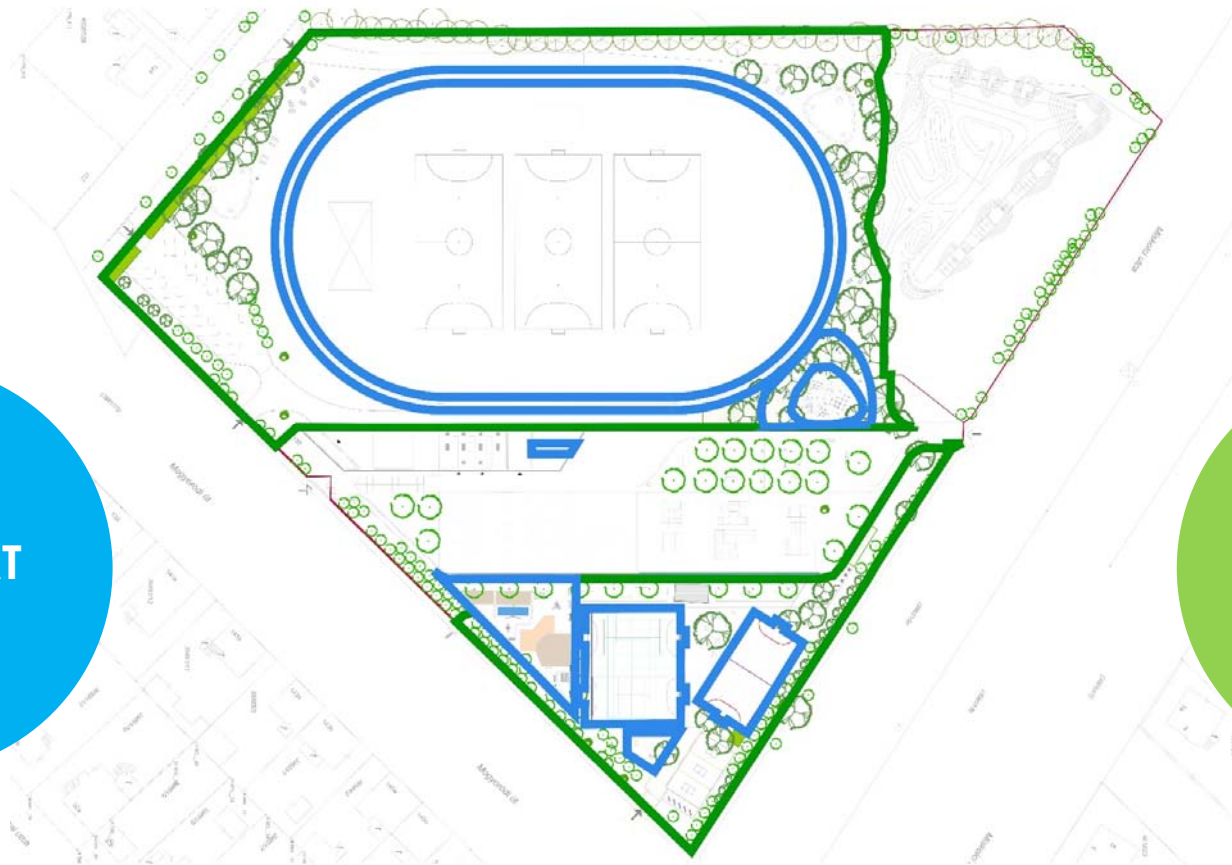

MOGYORÓDI ÚTI SPORTTELEP

KOMPLEX FEJLESZTÉSE

2017

MOGYORÓDI ÚTI SPORTELEP KOMPLEX FEJLESZTÉSE

A SPORTELEP KOMPLEX FEJLESZTÉSE
TÖBB ÉPÍTÉSI ÜTEMBEN TÖRTÉNIK.

ÁTNÉZETI TERV

TÉRKÖZ- PÁLYÁZATI ELEMÉK

1. FUTÓKÖR

Csúszásmentes műanyag sportburkolat
kerekeszékesek számára

- **2 x 1,5 m futósáv**
- **330 méter hossz**

- könnyű gördülés
- versenyzési lehetőség

2. KÜLTÉRI FITNESS

LAPPSET fitnesseszközök

Edzési lehetőség a felnőtt és idősebb korosztály számára

- különböző nehézségi szintek
- átrakható fogások
- változatos útvonalak
- kezdő és haladó pályák

4. „Nagy” SPORTPÁLYA

2 db pálya egymás mellett – egybenyitható kialakítás

Méretek

22x13,5 méter ill. 22x27 méter

Változatos használat

- Palánkos foci minikapuval
- Röplabda
- Tenisz
- Lábtenisz

védőhálóval és palánkkal körbekerített

ELTAN burkolat –
ideális burkolattípus
labdajátékokhoz

5. „Kis” SPORTPÁLYA

Méret:
26x14 méter