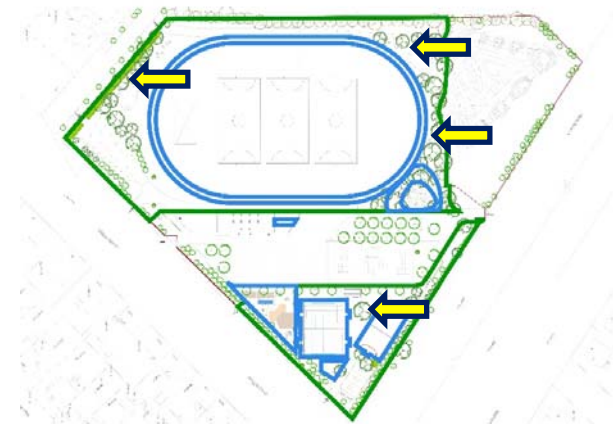

- különböző nehézségi szintek
- átrakható fogások
- változatos útvonalak
- kezdő és haladó pályák

4. „Nagy” SPORTPÁLYA

2 db pálya egymás mellett – egybenyitható kialakítás

Méretek

22x13,5 méter ill. 22x27 méter

Sporteszközök többféle korosztálynak

- pingpongaszta
- parkour

4. ZÖLDFELÜLETEK - FÁK

Patak közelsége miatt
magas talajvízszint

Vízkedvelő honos és
idegen fajok

tölgyfa

oszlopos nyárfa

nyárfa

Több, mint 80 tervezett fa

- térhatárok mentén
- tervezett funkciók között

4. ZÖLDFELÜLETEK - FÁK

Patak közelsége miatt
magas talajvízszint

Vízkedvelő honos és
idegen fafajok

vörös nyír

szilfa

éger

Több, mint 80 tervezett fa

- térhatárok mentén
- tervezett funkciók között

4. ZÖLDFELÜLETEK - FÁK

- Madárbarát kert
- Színes termések
- Élénk virágdísz

tatárjuhar

díszalma

zselnicemeggy

4. ZÖLDFELÜLETEK - DÍSZCSERJÉK