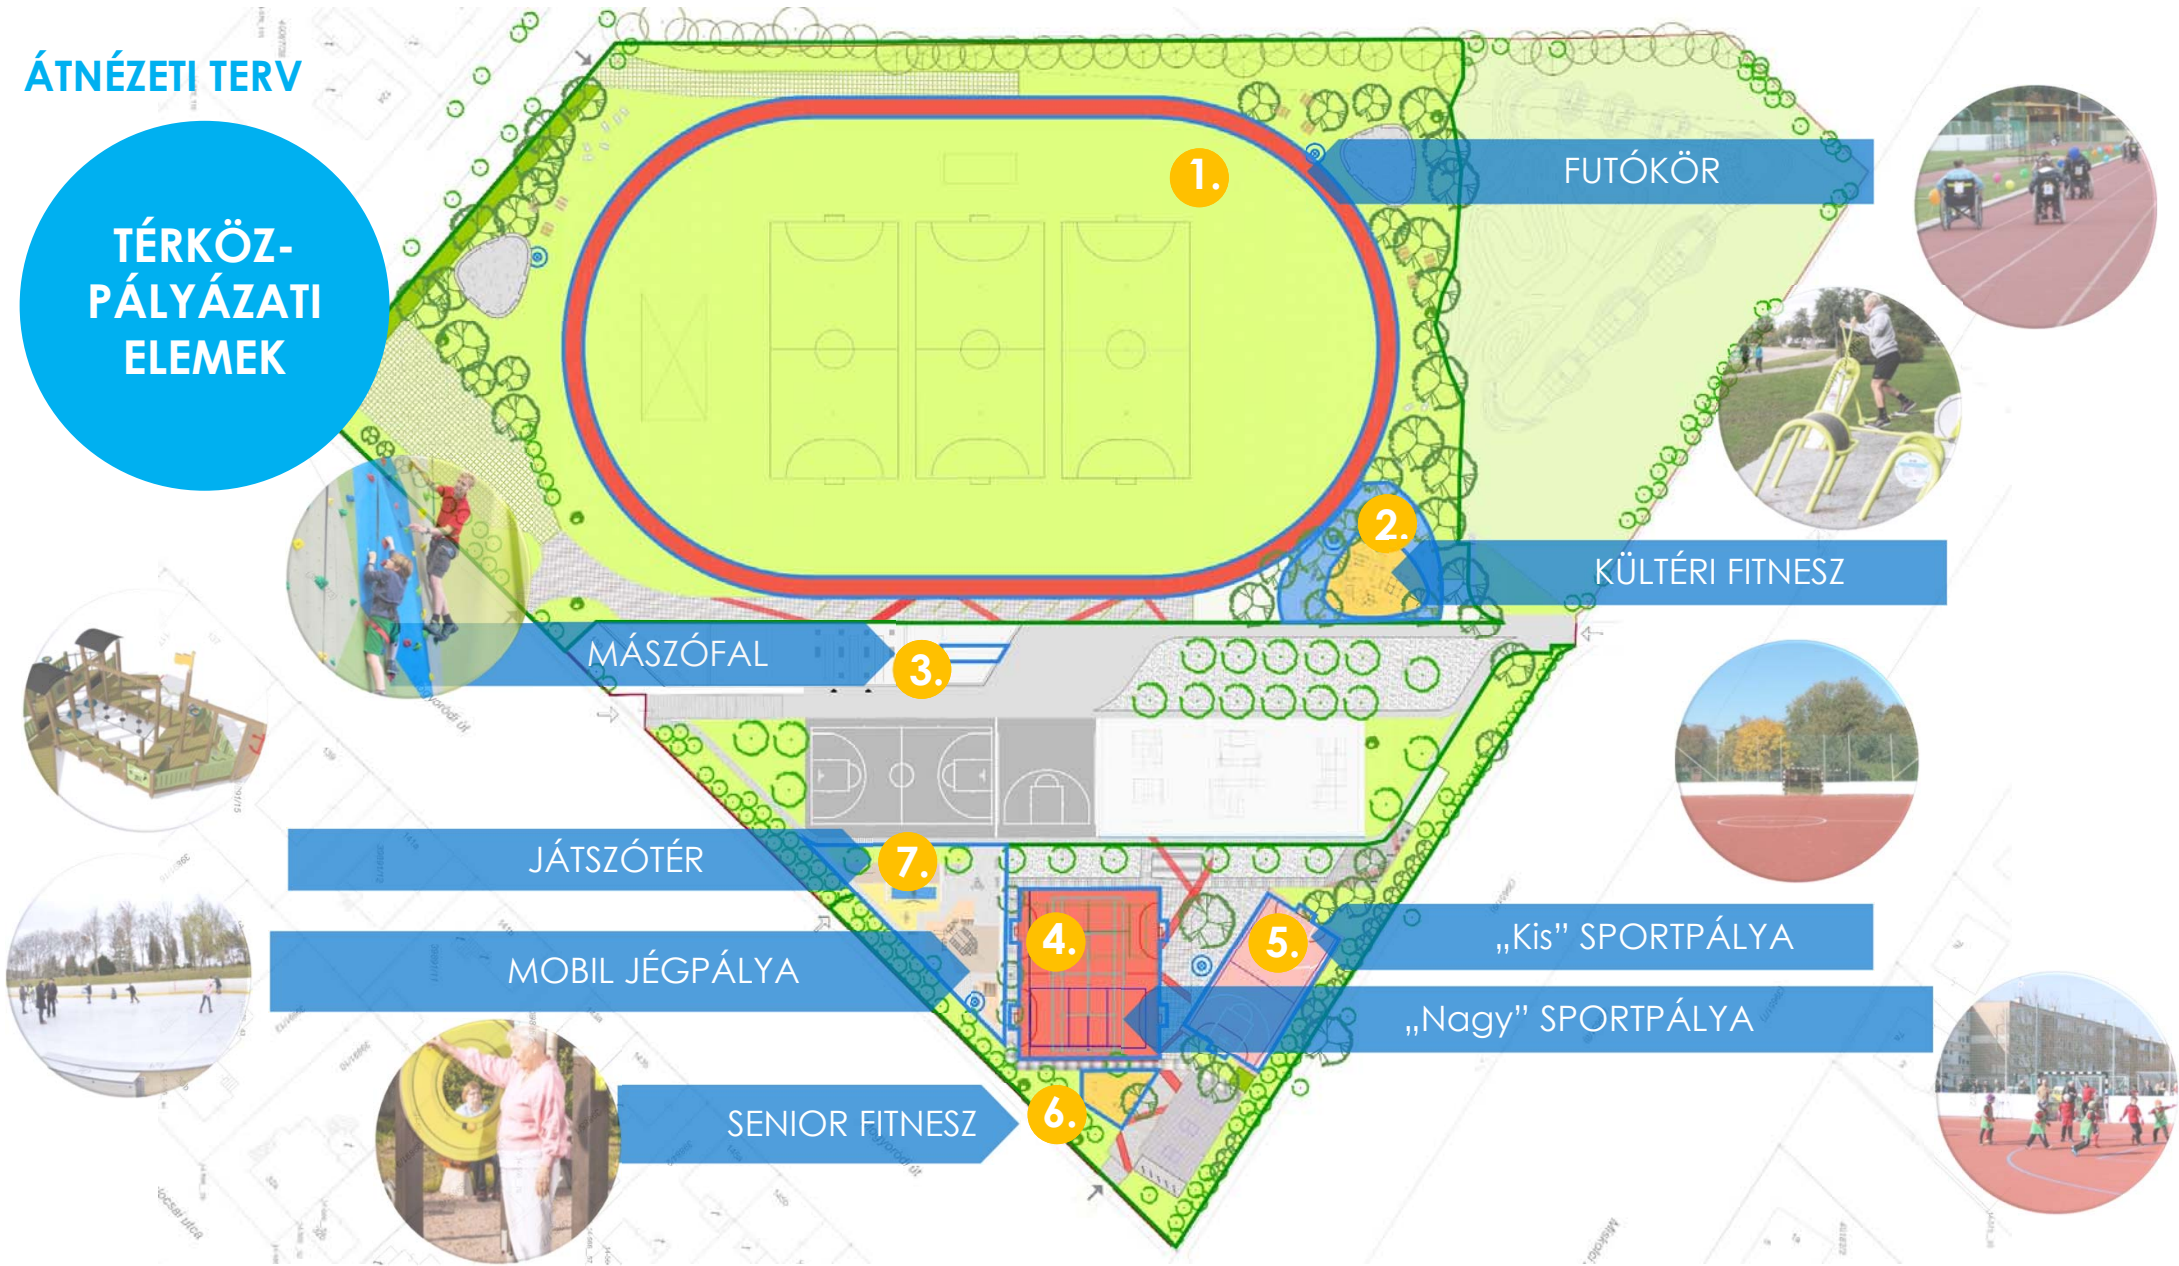

MOGYORÓDI ÚTI SPORTTELEP

KOMPLEX FEJLESZTÉSE

2017

MOGYORÓDI ÚTI SPORTELEP KOMPLEX FEJLESZTÉSE

A SPORTELEP KOMPLEX FEJLESZTÉSE
TÖBB ÉPÍTÉSI ÜTEMBEN TÖRTÉNIK.

ÁTNÉZETI TERV

TÉRKÖZ- PÁLYÁZATI ELEMÉK

1. FUTÓKÖR

Csúszásmentes műanyag sportburkolat
kerekeszékesek számára

- **2 x 1,5 m futósáv**
- **330 méter hossz**

- könnyű gördülés
- versenyzési lehetőség

2. KÜLTÉRI FITNESS

LAPPSET fitnesseszközök

Edzési lehetőség a felnőtt és idősebb korosztály számára

- különböző nehézségi szintek
- átrakható fogások
- változatos útvonalak
- kezdő és haladó pályák

4. „Nagy” SPORTPÁLYA

2 db pálya egymás mellett – egybenyitható kialakítás

Méretek

22x13,5 méter ill. 22x27 méter

Változatos használat

- Palánkos foci minikapuval
- Röplabda
- Tenisz
- Lábtenisz

védőhálóval és palánkkal körbekerített

ELTAN burkolat –
ideális burkolattípus
labdajátékokhoz

5. „Kis” SPORTPÁLYA

Méret:
26x14 méter